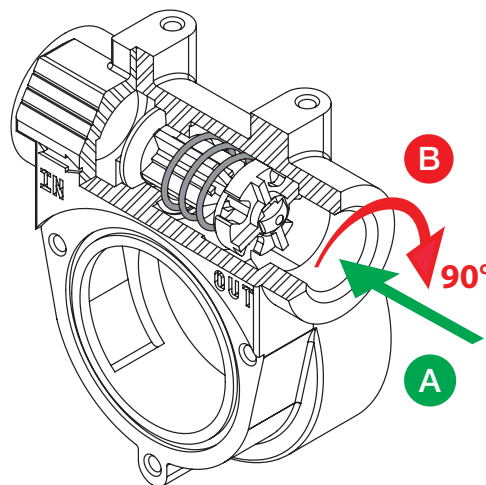

# Kit By Pass 40 + PB 45/4A/50

- A** SPINGERE • PUSH
- B** GIRARE A 90° • TURN 90°
- C** LASCIARE • EXIT

POS.	DESCR.	COD. • REF.	Q.TA' • QTY
1	VALVOLA • VALVE	PA040	1
2	PIATTELLO • CAP	PA037	1
3	MOLLA • SPRING	71008006	1