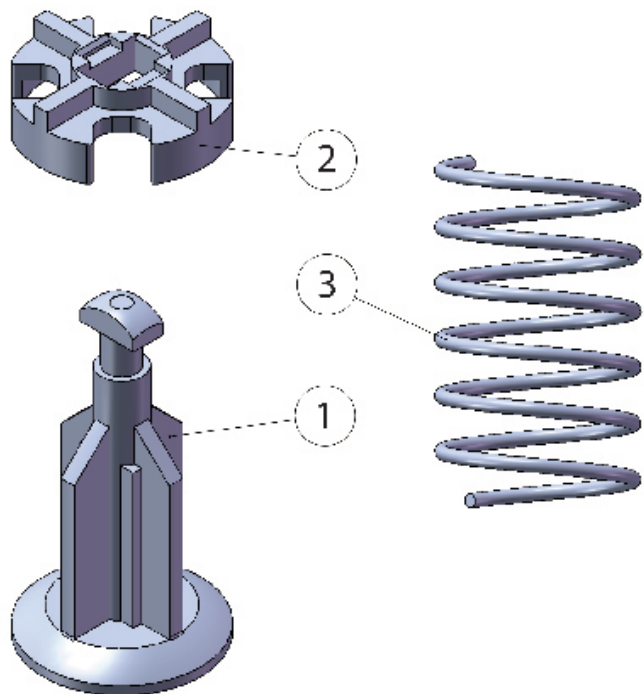

# Kit By Pass 40 + PB 45/4A/50

- A** SPINGERE • PUSH
- B** GIRARE A 90° • TURN 90°
- C** LASCIARE • EXIT

POS.	DESCR.	COD. • REF.	Q.TA' • QTY
1	VALVOLA • VALVE	PA040	1
2	PIATTELLO • CAP	PA037	1
3	MOLLA • SPRING	71008006	1