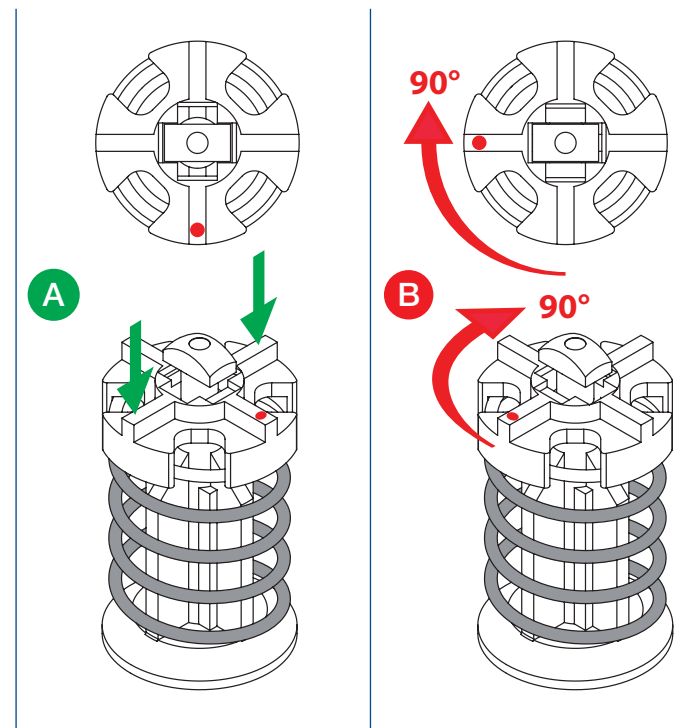

# Kit By Pass 40 + PB 45/4A/50

- A** SPINGERE • PUSH
- B** GIRARE A 90° • TURN 90°
- C** LASCIARE • EXIT

POS.	DESCR.	COD. • REF.	Q.TA' • QTY
1	VALVOLA • VALVE	PA040	1
2	PIATTELLO • CAP	PA037	1
3	MOLLA • SPRING	71008006	1