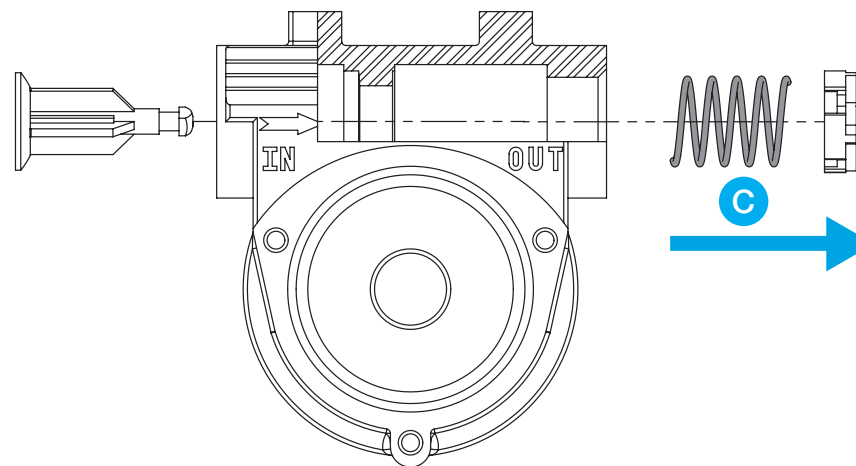

# Kit By Pass 40 + PB 45/4A/50

- A** SPINGERE • PUSH
- B** GIRARE A 90° • TURN 90°
- C** LASCIARE • EXIT

POS.	DESCR.	COD. • REF.	Q.TA' • QTY
1	VALVOLA • VALVE	PA040	1
2	PIATTELLO • CAP	PA037	1
3	MOLLA • SPRING	71008006	1